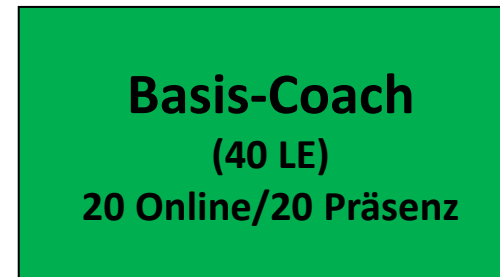

C-Lizenz Profil „Torwart“