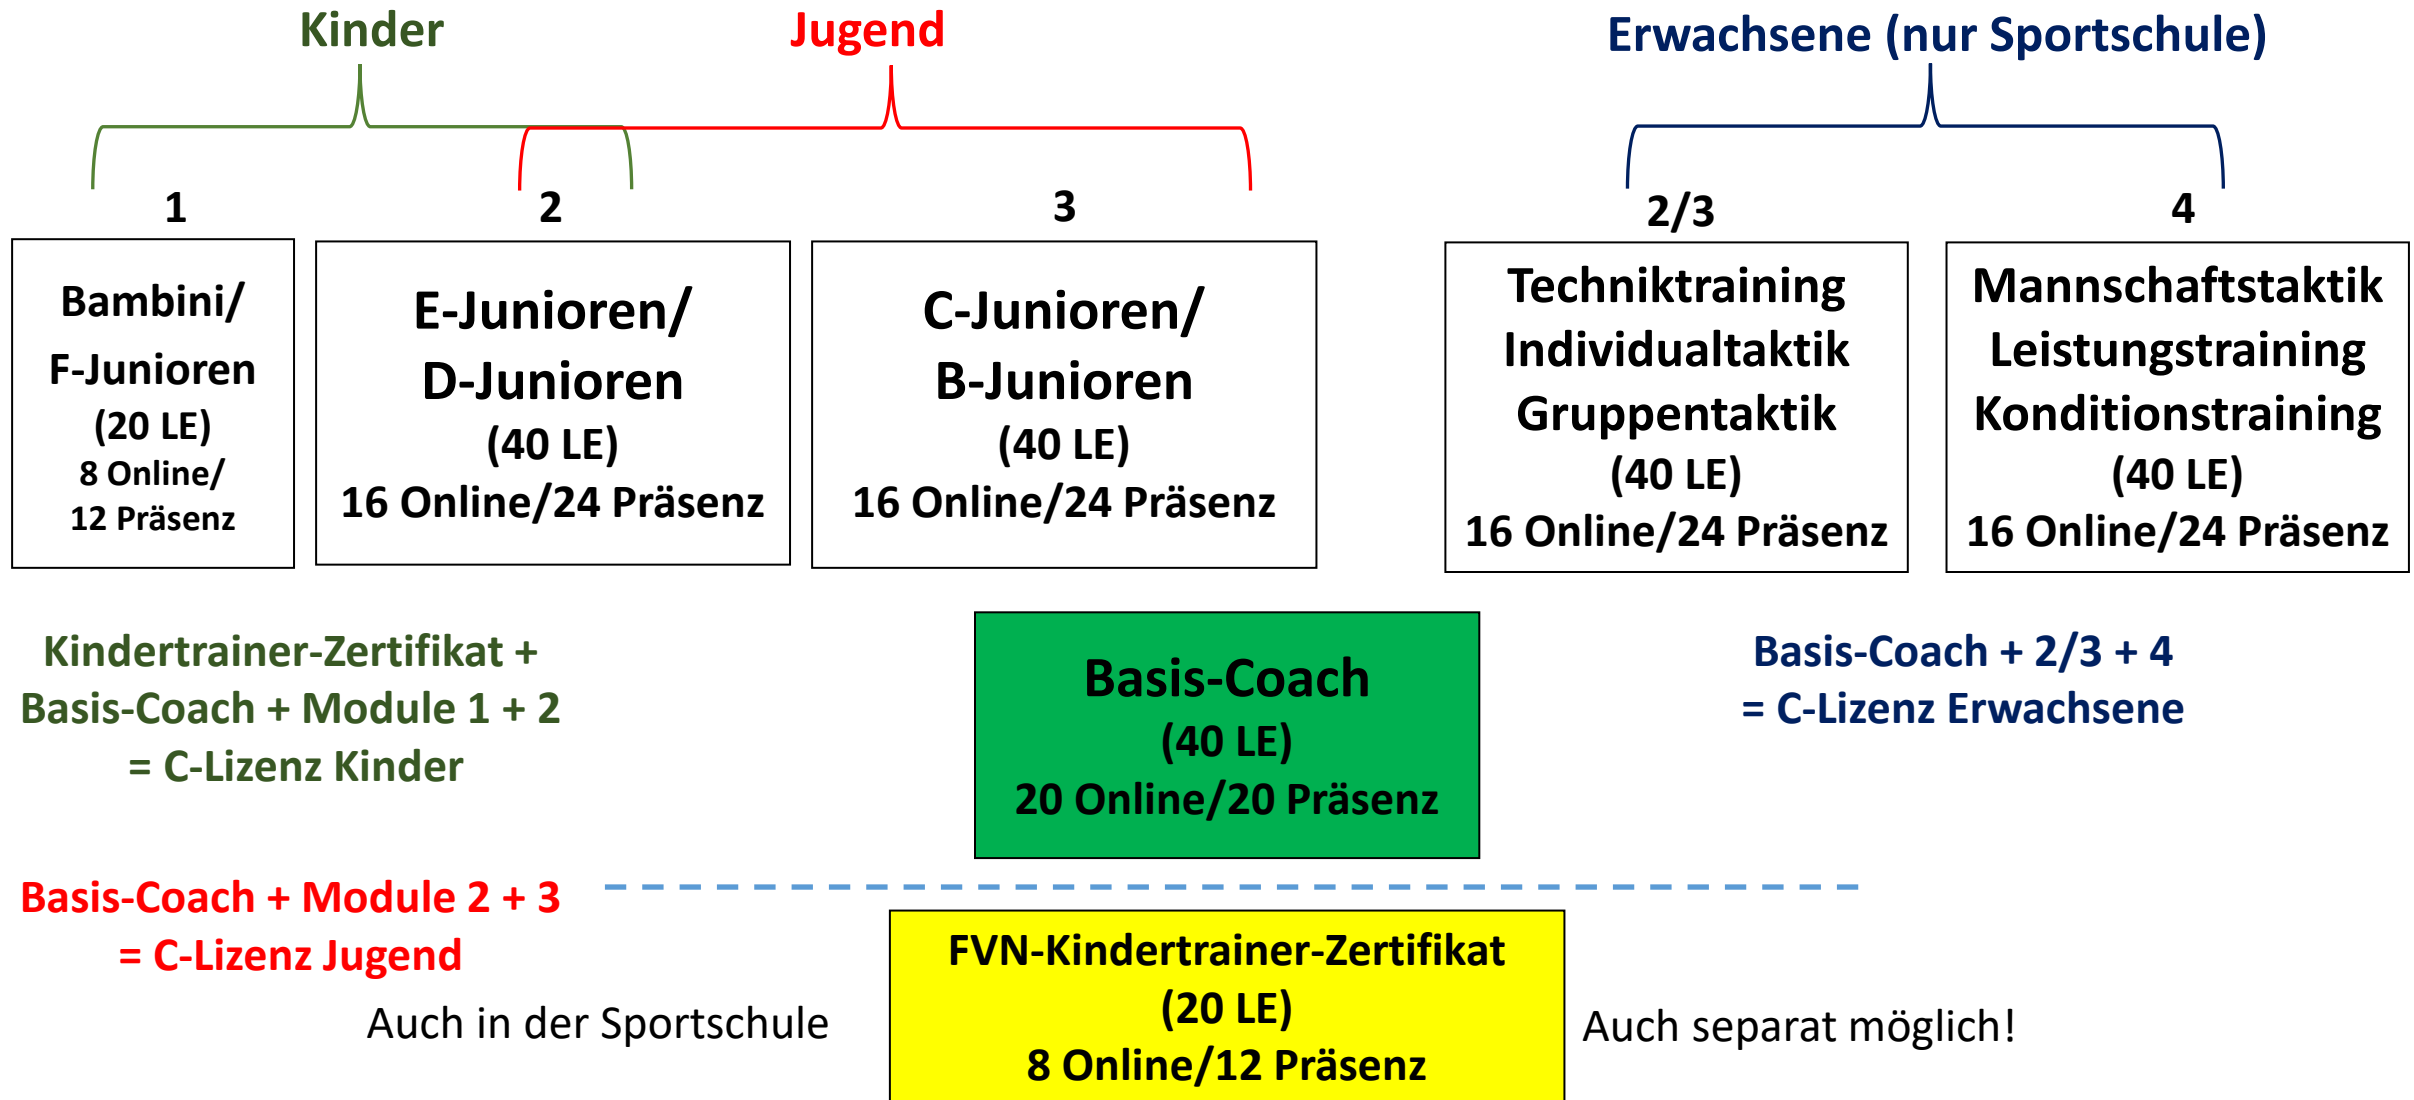

### C-Lizenz Profil „Erwachsene“

4

2/3

Wer die Module 2 und 3 dezentral schon absolviert hat, muss Modul 2/3 nicht mehr belegen!

Nur in der Sportschule!

## Neue Ausbildungsstruktur C-Lizenz (ohne Profil Torwart)